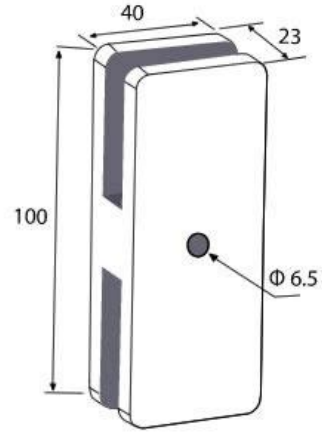

## MEDIDAS Y UBICACIÓN DEL PRODUCTO

HI - 63G

Para espesores 8mm-12mm